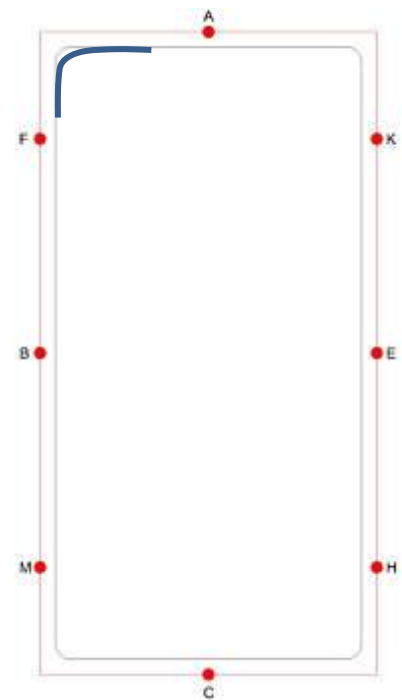

Lydighed X intro

Indridning i skridt ad midterlinjen
X Parade, stilstand, hilsen

Skridt, C venstre volte

FXH skråt igennem

B lille volte (10 m)

KXM skråt igennem

mellem A & F
start trav/tølt

M skridt

KAE Volte tilbage

C Parade, 5 sek stilsdtand

A vend ad midterlinjen
X Parade, stilstand, hilsen

Udridning i skridt for lange tøjler