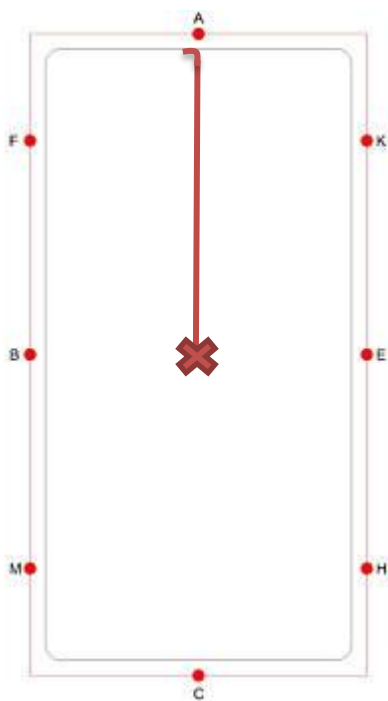

Lydighed X intro

Indridning i skridt ad midterlinjen
X Parade, stilstand, hilsen

Skridt, C venstre volte

FXH skråt igennem

B lille volte (10 m)

KXM skråt igennem

mellem A & F
start trav/tølt

M skridt

KAE Volte tilbage

C Parade, 5 sek stilsdtand

A vend ad midterlinjen
X Parade, stilstand, hilsen

Udridning i skridt for lange tøjler