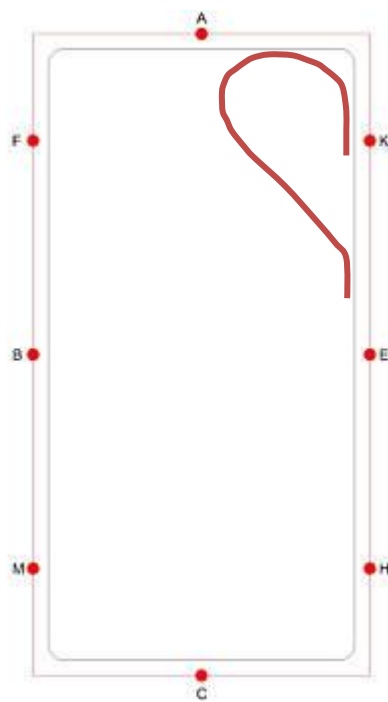

Lydighed X intro

Indridning i skridt ad midterlinjen
X Parade, stilstand, hilsen

Skridt, C venstre volte

FXH skråt igennem

B lille volte (10 m)

KXM skråt igennem

mellem A & F
start trav/tølt

M skridt