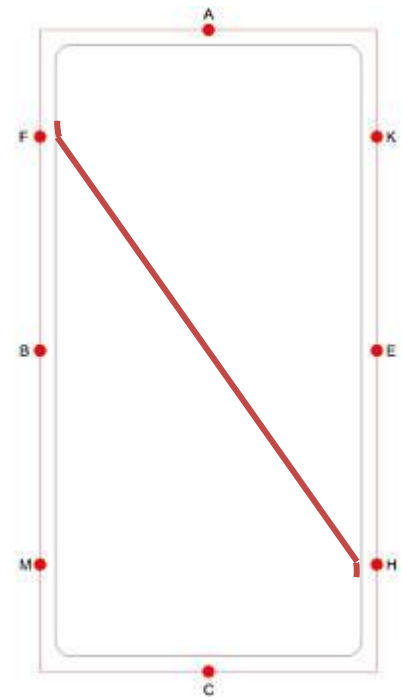

Lydighed X intro

Indridning i skridt ad midterlinjen
X Parade, stilstand, hilsen

Skridt, C venstre volte

FXH skråt igennem

B lille volte (10 m)

KXM skråt igennem

mellem A & F
start trav/tølt

M skridt

KAE Volte tilbage

C Parade, 5 sek stilsdtand

A vend ad midterlinjen
X Parade, stilstand, hilsen

Udridning i skridt for lange tøjler