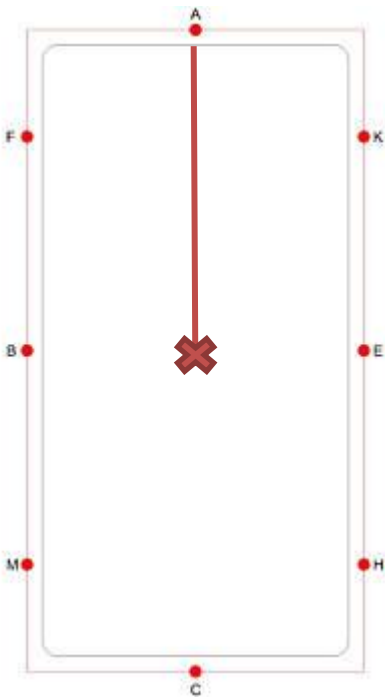

Lydighed X intro

Indridning i skridt ad midterlinjen
X Parade, stilstand, hilsen

Skridt, C venstre volte

FXH skråt igennem

B lille volte (10 m)

KXM skråt igennem

mellem A & F
start trav/tølt

M skridt

KAE Volte tilbage

C Parade, 5 sek stilsdtand

A vend ad midterlinjen
X Parade, stilstand, hilsen

Udridning i skridt for lange tøjler