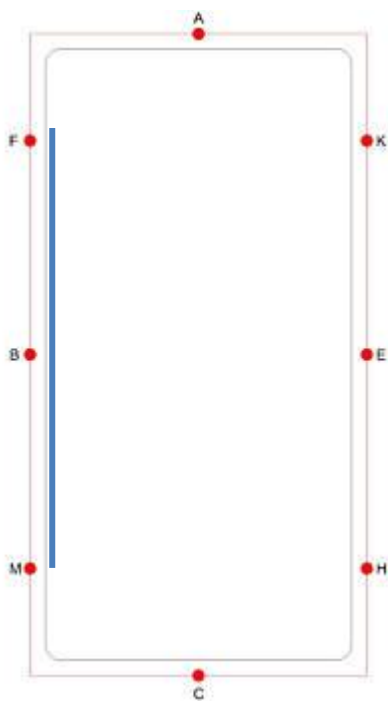

Lydighed X intro

Indridning i skridt ad midterlinjen
X Parade, stilstand, hilsen

Skridt, C venstre volte

FXH skråt igennem

B lille volte (10 m)

KXM skråt igennem

mellem A & F
start trav/tølt

M skridt