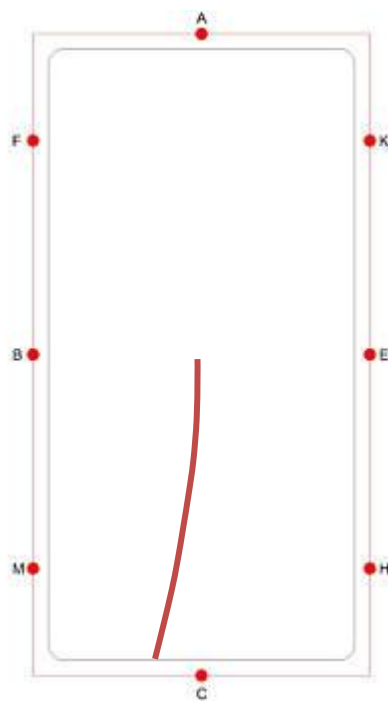

Udridning i skridt for lange tøjler