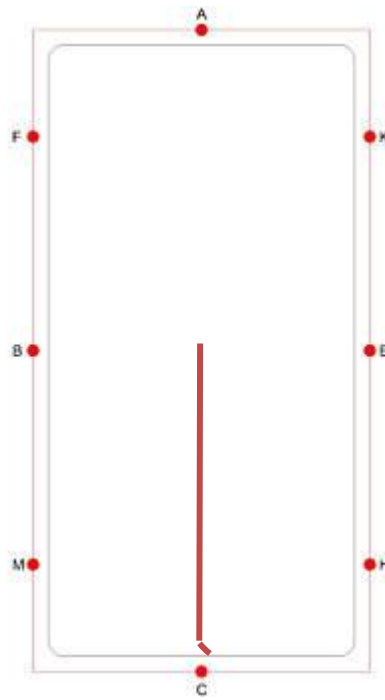

Lydighed X intro

Indridning i skridt ad midterlinjen
X Parade, stilstand, hilsen

Skridt, C venstre volte

FXH skråt igennem

B lille volte (10 m)

KXM skråt igennem

mellem A & F
start trav/tølt

M skridt