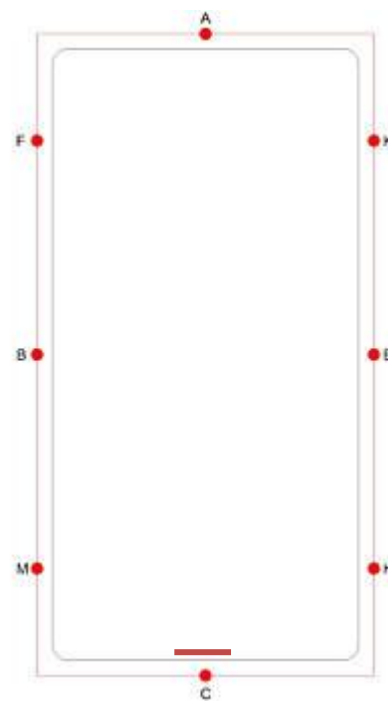

C Parade, 5 sek stilsdtand